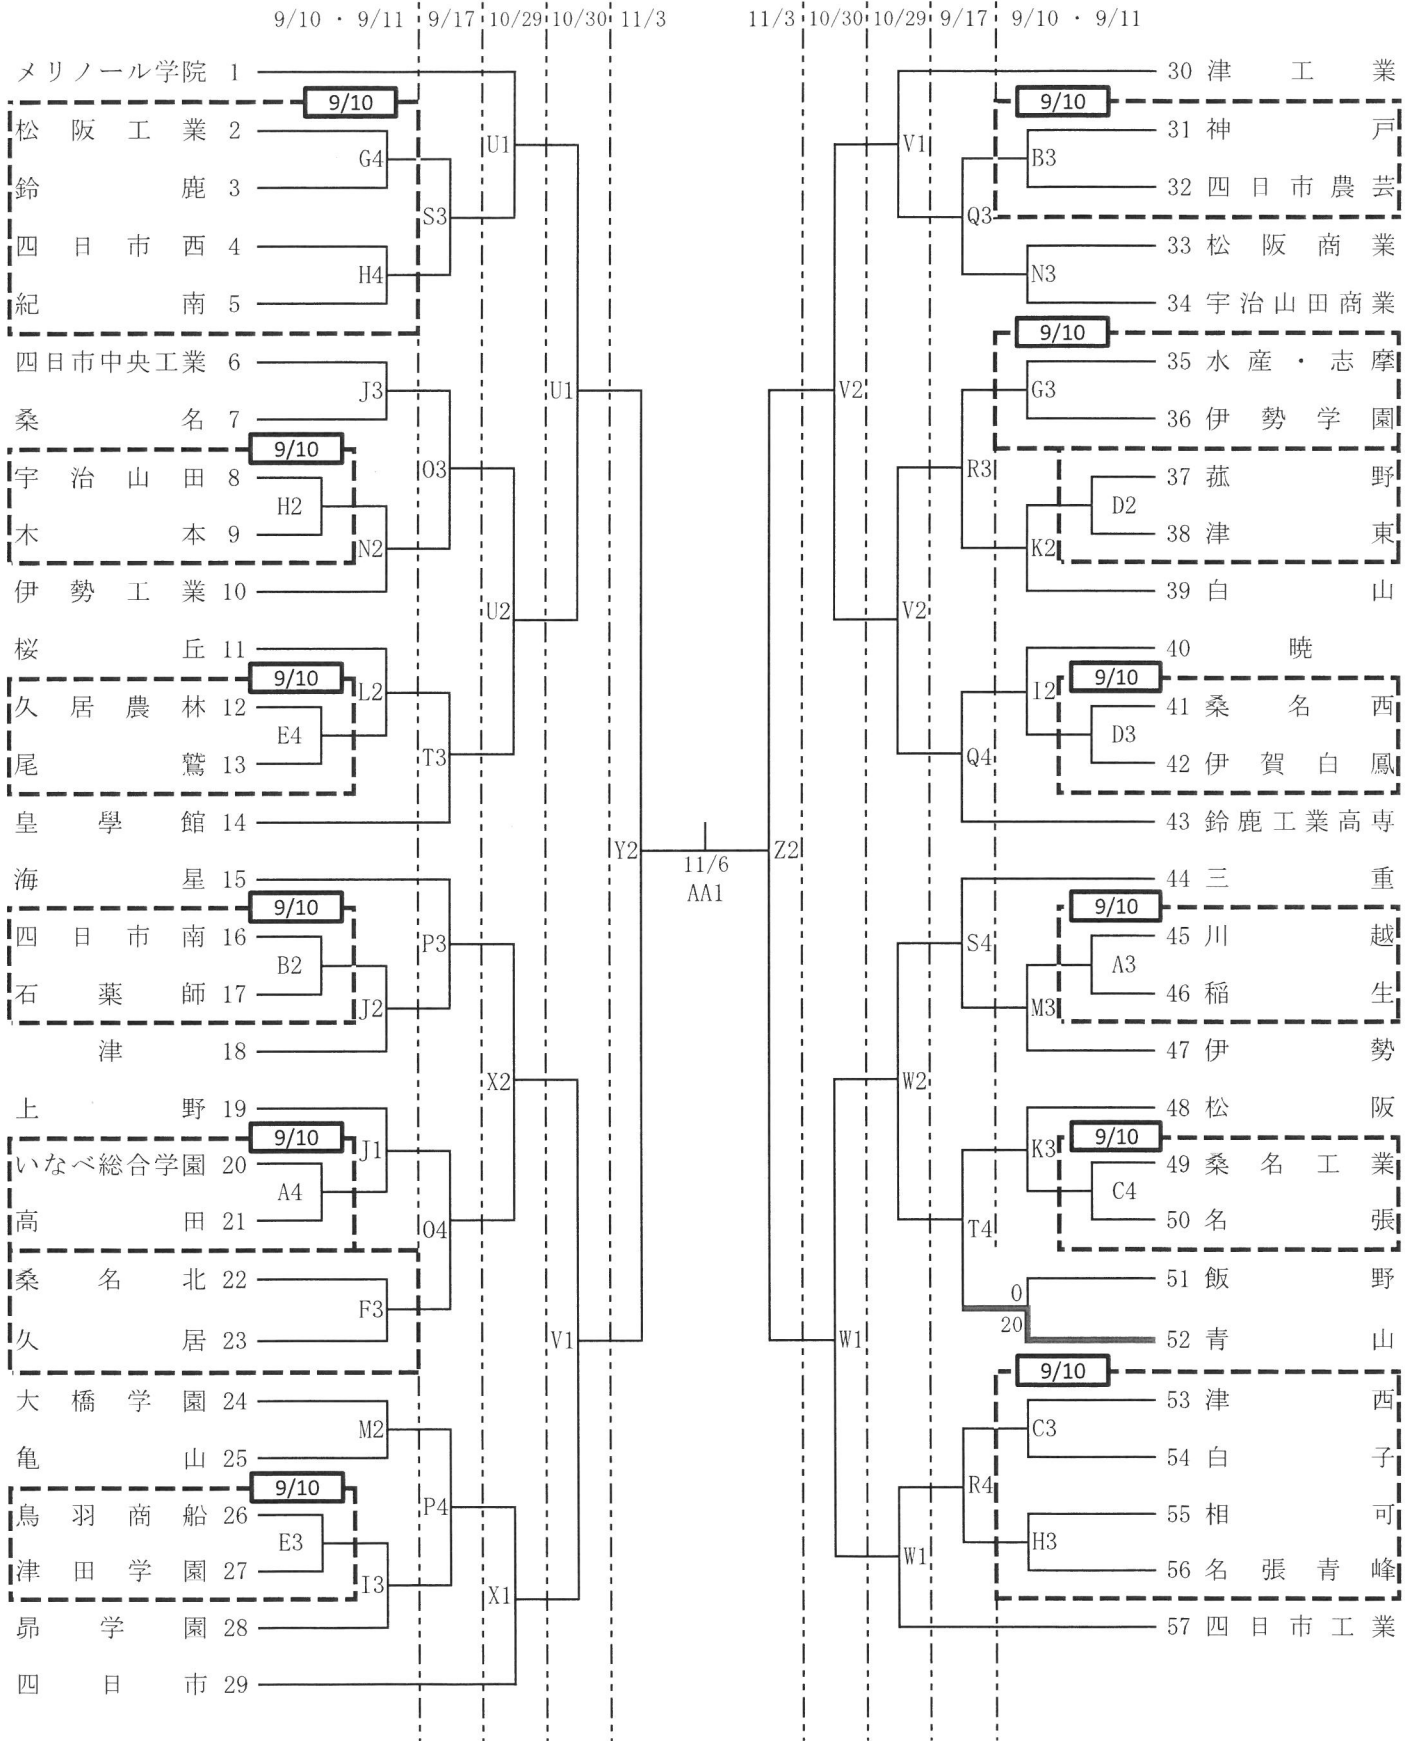

令和4年度第75回全国高等学校バスケットボール選手権大会三重県予選会

組合せ表
 《男子の部》
 9/10…神戸(A・B), 津西(C・D), 久居(E・F), 松阪工業(G・H)
 9/11…四日市南(I・J), 久居農林(K・L), 松阪工業(M・N)
 10/29・30…四日市市総合体育館 (U・V・W・X)
 11/5・6…安濃中央総合公園内体育館(AA)
 9/17…四日市(O・P), 津東(Q・R), 三重(S・T)
 11/3…三重交通Gスポーツの杜 伊勢(Y・Z)

試合時間 9/10・11・17 ①9:30～ ②11:20～ ③13:10～ ④15:00～
 10/29・30 ①9:00～ ②10:50～ ③12:40～ ④14:30～
 11/3 ①12:00～ ②14:00～
 11/5・6 ①10:00～

令和4年度第75回全国高等学校バスケットボール選手権大会三重県予選会

組合せ表
《女子の部》

9/10…神戸(A・B), 津西(C・D), 久居(E・F), 松阪工業(G・H)
 9/11…四日市南(I・J), 久居農林(K・L), 松阪工業(M・N)
 10/29・30…四日市総合体育館 (U・V・W・X)
 11/5・6…安濃中央総合公園内体育館(AA)

9/17…四日市(O・P), 津東(Q・R), 三重(S・T)
 11/3…三重交通Gスポーツの杜 伊勢(Y・Z)

試合時間	9/10・11・17	①9:30～	②11:20～	③13:10～	④15:00～
	10/29・30	①9:00～	②10:50～	③12:40～	④14:30～
	11/3	①12:00～	②14:00～		
	11/5・6	①10:00～			