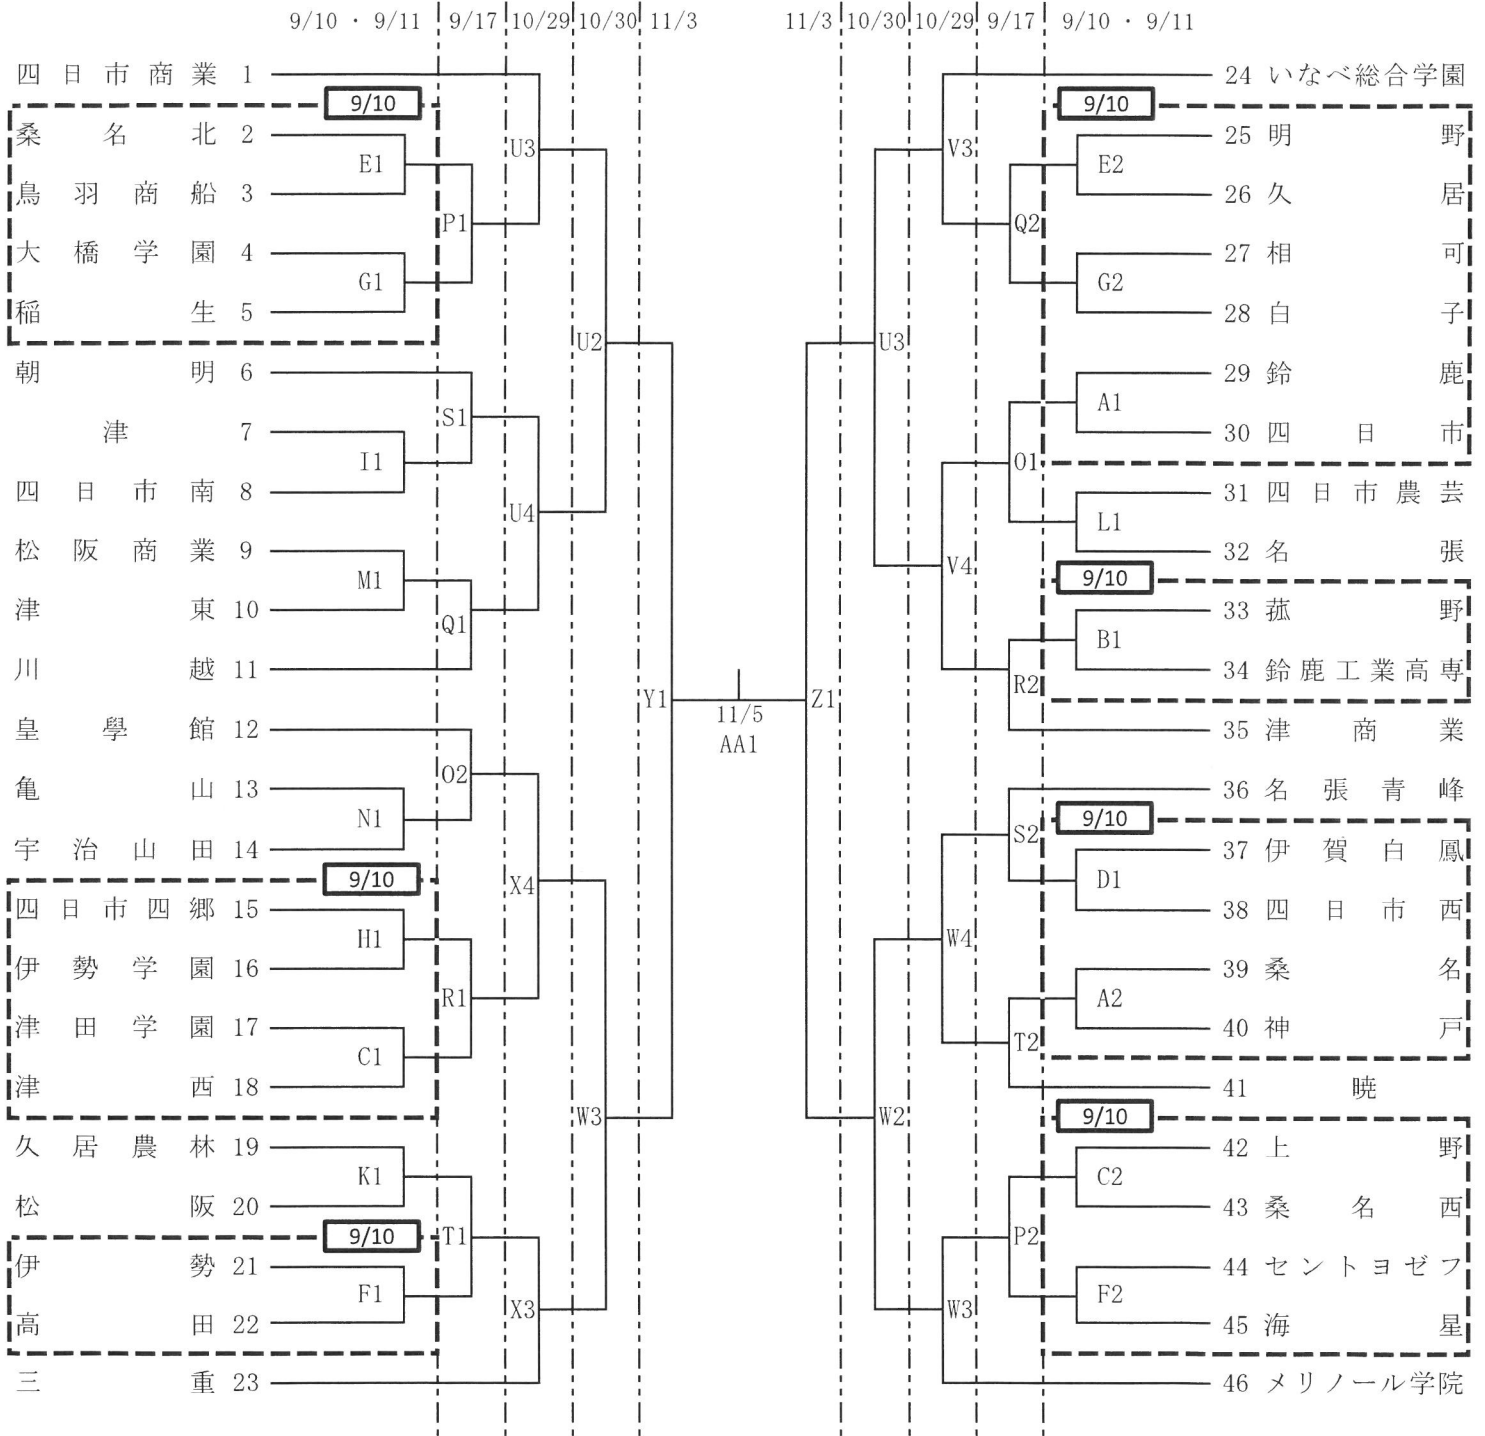

令和4年度第75回全国高等学校バスケットボール選手権大会三重県予選会

組合せ表
 《男子の部》
 9/10…神戸(A・B), 津西(C・D), 久居(E・F), 松阪工業(G・H)
 9/11…四日市南(I・J), 久居農林(K・L), 松阪工業(M・N)
 10/29・30…四日市市総合体育館 (U・V・W・X)
 11/5・6…安濃中央総合公園内体育館(AA)
 9/17…四日市(O・P), 津東(Q・R), 三重(S・T)
 11/3…三重交通Gスポーツの杜 伊勢(Y・Z)

試合時間 9/10・11・17 ①9:30～ ②11:20～ ③13:10～ ④15:00～
 10/29・30 ①9:00～ ②10:50～ ③12:40～ ④14:30～
 11/3 ①12:00～ ②14:00～
 11/5・6 ①10:00～

令和4年度第75回全国高等学校バスケットボール選手権大会三重県予選会

組合せ表
《女子の部》

9/10…神戸(A・B), 津西(C・D), 久居(E・F), 松阪工業(G・H)
 9/11…四日市南(I・J), 久居農林(K・L), 松阪工業(M・N)
 10/29・30…四日市総合体育館 (U・V・W・X)
 11/5・6…安濃中央総合公園内体育館(AA)

9/17…四日市(O・P), 津東(Q・R), 三重(S・T)
 11/3…三重交通Gスポーツの杜 伊勢(Y・Z)

試合時間	9/10・11・17	①9:30～	②11:20～	③13:10～	④15:00～
	10/29・30	①9:00～	②10:50～	③12:40～	④14:30～
	11/3	①12:00～	②14:00～		
	11/5・6	①10:00～			